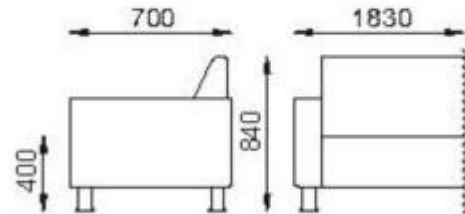

Sofá de tres plazas con patas de nylon cromado para oficina h776_83