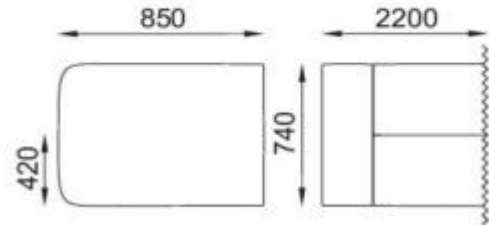

Sofá de tres plazas con reposabrazos para oficina h776_80

Sofá de tres plazas con reposabrazos para oficina h776_80