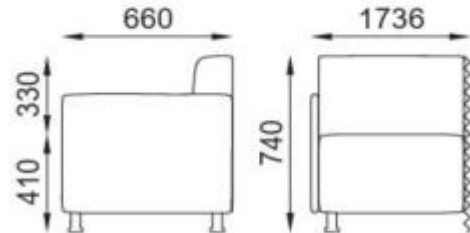

Sofá de tres plazas con reposabrazos para oficina h776_86