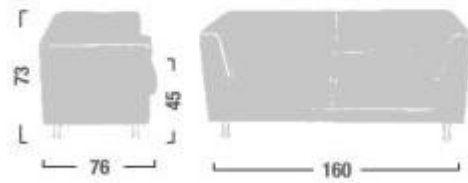

Sofá para zona de relax cuarteles h1038_10