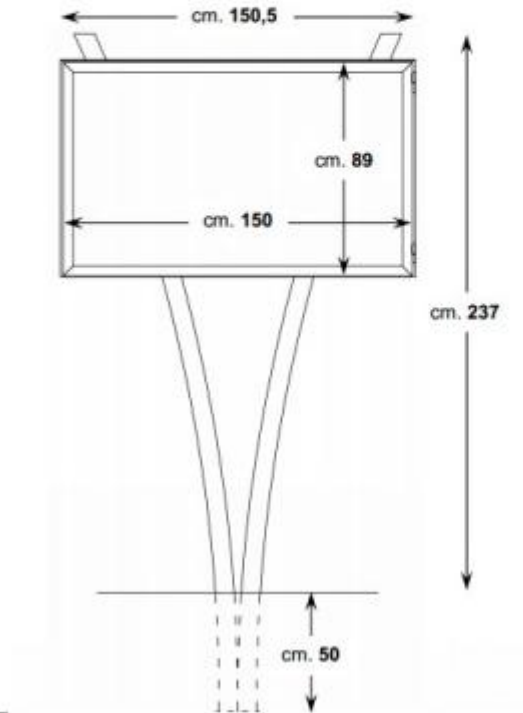

Tablón de anuncios metálico h140214