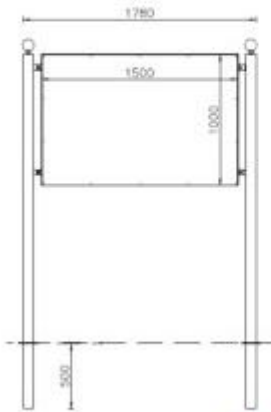

HOLITY.COM

RAL 7016

RAL 9005

HOLITY.COM

Tablón de anuncios para espacios públicos h109_323

- : metallo
- : monofacciale
- : su palo