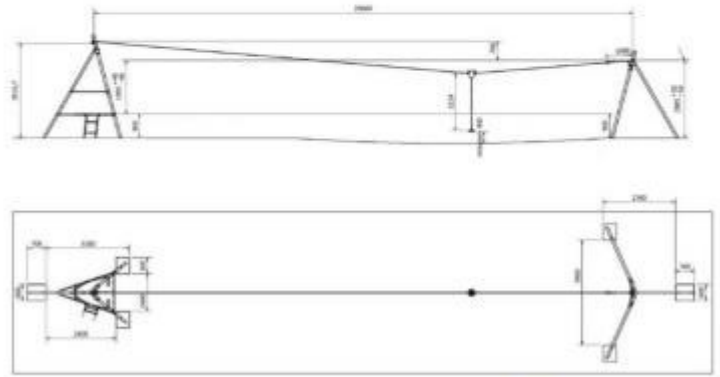

La estructura se basa en **dos torres de acero galvanizado** conectadas por un **cable de 25 metros**. La torre de salida está equipada con una **plataforma de aluminio y una escalera de acceso**, facilitando el embarque seguro del joven usuario. El sistema de traslación está garantizado por una **polea con asiento** que se desliza a lo largo del cable, asegurando un recorrido fluido y controlado desde la salida hasta la llegada.

Características técnicas

- **Dimensiones:** L. 3000 x P. 400 x H. 350 cm
- **Rango de edad recomendado:** 4–14 años
- **Altura de caída libre (HCL):**

INFORMACIÓN

HOLITY.COM

HOLITY.COM