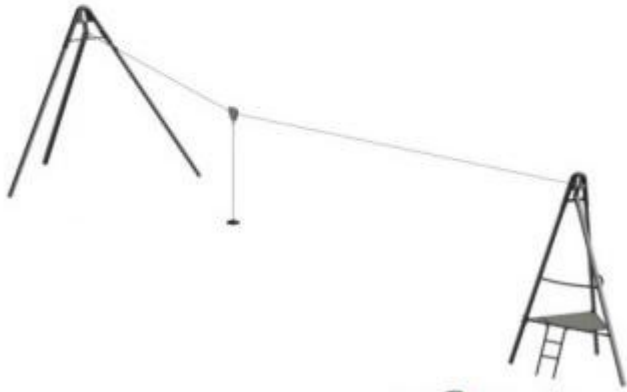

Tirolina para parques de aventura h749_30

Tirolina para parques infantiles con 2 torres de acero galvanizado, cable de 30 m, asiento y polea. Ideal 4-14 años. Área 245 m².

La tirolina para niños es una atracción diseñada para parques infantiles y parques de aventura que ofrece a los jóvenes usuarios la emocionante experiencia de volar con seguridad. El sistema está constituido por **dos torres de acero galvanizado** conectadas por un **cable de 30 metros** a lo largo del cual se desliza una **polea con asiento** dedicado. El acceso al juego se realiza a través de una **escalera y plataforma de aluminio** integradas en la torre de salida, permitiendo a los niños una subida y bajada fácil y segura.

Características técnicas

- Dimensiones: L. 4000 x P. 350 x h. 350 cm
- Edad recomendada: 4-14 años
- Altura de caída libre (HCL):

INFORMACIÓN

HOLITY.COM

HOLITY.COM