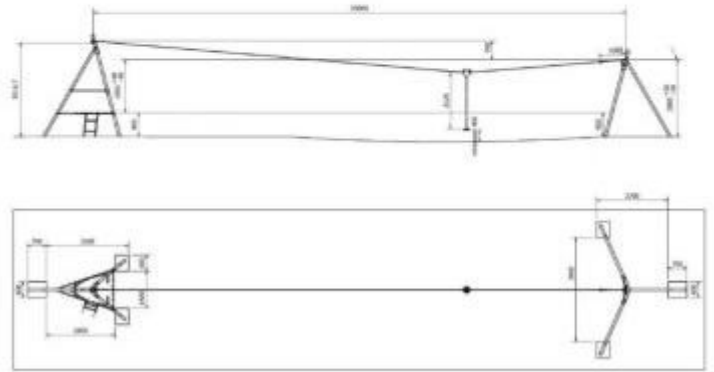

Tirolina para parques de aventura h749_30

Tirolina para parques infantiles con 2 torres de acero galvanizado, cable de 30 m, asiento y polea. Ideal 4-14 años. Área 245 m².

La tirolina para niños es una atracción diseñada para parques infantiles y parques de aventura que ofrece a los jóvenes usuarios la emocionante experiencia de volar con seguridad. El sistema está constituido por **dos torres de acero galvanizado** conectadas por un **cable de 30 metros** a lo largo del cual se desliza una **polea con asiento** dedicado. El acceso al juego se realiza a través de una **escalera y plataforma de aluminio** integradas en la torre de salida, permitiendo a los niños una subida y bajada fácil y segura.

Características técnicas

- Dimensiones: L. 4000 x P. 350 x h. 350 cm
- Edad recomendada: 4-14 años
- Altura de caída libre (HCL):

INFORMACIÓN

HOLITY.COM

HOLITY.COM