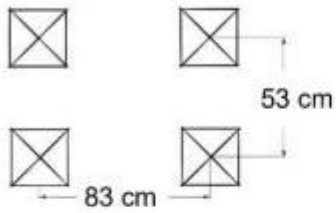

## Características técnicas

- **Dimensiones totales:** 92 cm x 72 cm x h 60 cm (estructura instalada).
- **Estructura autoportante:** postes cuadrados de 80x80 mm de plástico reciclado con bordes redondeados para la prevención de accidentes.
- **Paneles:** polietileno de alta densidad (HDPE) de 15 mm de espesor, resistente a los rayos UV y a los impactos.
- **Herrajes:** tornillos zincados M8 (120/150 mm) protegidos por tapones de nylon antivandálicos.
- **Instalación:** fijación mediante cimentación de los postes a una profundidad de 30 cm sobre superficies arenosas o terrosas.
- **Seguridad:** Producto conforme a la normativa **EN 1176** para equipamientos en áreas públicas.
- **Estado de suministro:** Se entrega completamente ensamblado para una puesta en marcha inmediata.

*Imagen puramente indicativa*

## INFORMACIÓN

- **Ancho en milímetros** 920.000000
- **Profundidad en milímetros** 720.000000
- **Altura en milímetros** 600.000000

### Túnel de agility dog para circuitos caninos h939\_14

- : 401 mm
- : 400 mm
- : 399 mm

HOLITY.COM