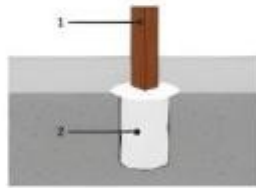

## Características técnicas

- **Dimensiones totales:** 92 cm x 72 cm x h 60 cm (estructura instalada).
- **Estructura autoportante:** postes cuadrados de 80x80 mm de plástico reciclado con bordes redondeados para la prevención de accidentes.
- **Paneles:** polietileno de alta densidad (HDPE) de 15 mm de espesor, resistente a los rayos UV y a los impactos.
- **Herrajes:** tornillos zincados M8 (120/150 mm) protegidos por tapones de nylon antivandálicos.
- **Instalación:** fijación mediante cimentación de los postes a una profundidad de 30 cm sobre superficies arenosas o terrosas.
- **Seguridad:** Producto conforme a la normativa **EN 1176** para equipamientos en áreas públicas.
- **Estado de suministro:** Se entrega completamente ensamblado para una puesta en marcha inmediata.

## Túnel de agility dog para circuitos caninos h939\_14

HOLITY.COM

HOLITY.COM

### Túnel de agility dog para circuitos caninos h939\_14

- : 401 mm
- : 400 mm
- : 399 mm

HOLITY.COM