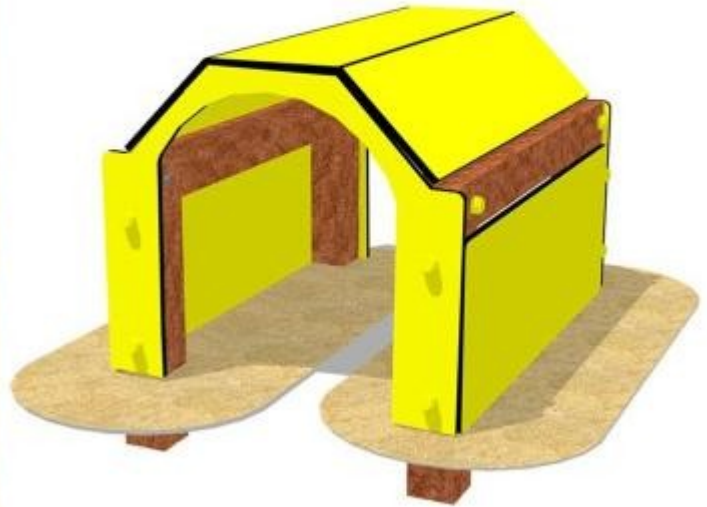

Túnel de agility dog para circuitos caninos h939_14

HOLITY.COM

HOLITY.COM