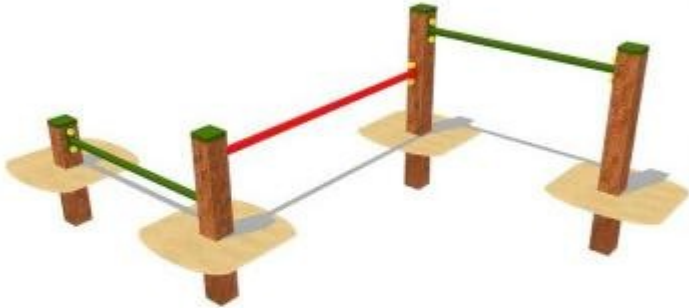

Valla zig-zag para agility dog h939_22

HOLITY.COM