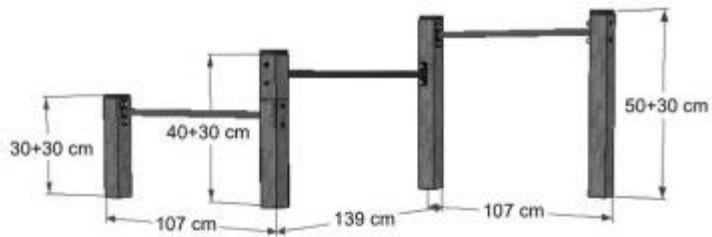

HOLITY.COM