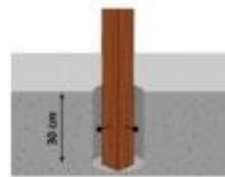

HOLITY.COM

Valla zig-zag para agility dog h939_22

- : 401 mm
- : 400 mm
- : 399 mm