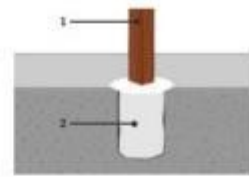

HOLITY.COM

Valla zig-zag para agility dog h939_22

- : 401 mm
- : 400 mm
- : 399 mm