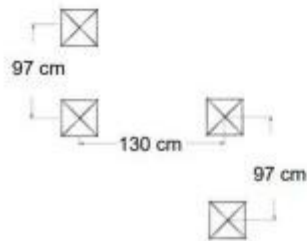

HOLITY.COM

Valla zig-zag para agility dog h939_22

- : 401 mm
- : 400 mm
- : 399 mm